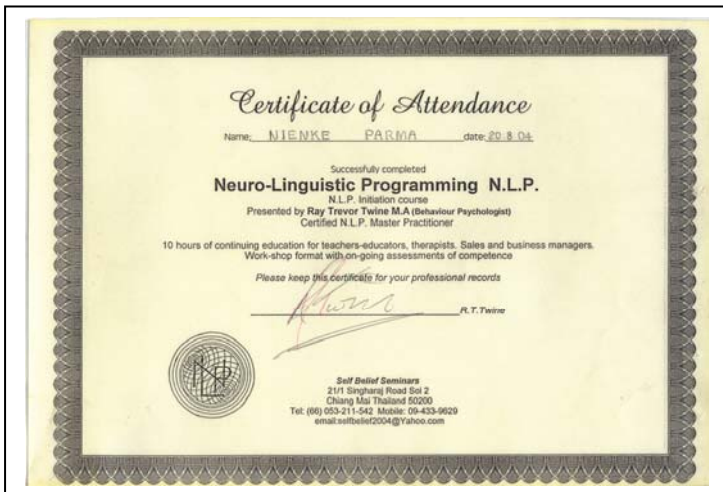

เกียรติบัตร การโปรแกรมภาษาศาสตร์ทางประสาทวิทยา จากการสัมมนาเรื่องความเชื่อส่วนบุคคล ประเทศไทย